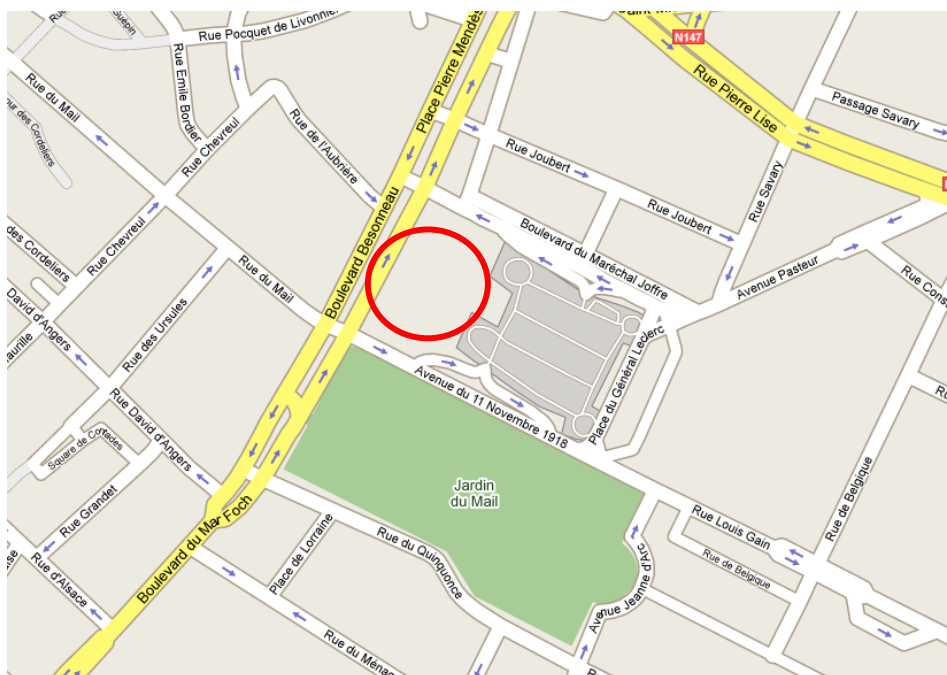

LE PARC LECLERC (EN ENCLOS)

Situation :
Place Leclerc
Face à l'hôtel de ville et
au Palais de Justice

Accès :
Av. du 11 novembre 1918

☎ 02.41.24.13.40

235 places

Ouvert : 6 h. - 0 h.30
Dimanche 6 h. - 15 h.

Accessible : 24 h./24

Vidéo surveillance

Hauteur maximum : 1,90 m.

**Accès autorisé aux véhicules
GPL munis de soupape de
sécurité**