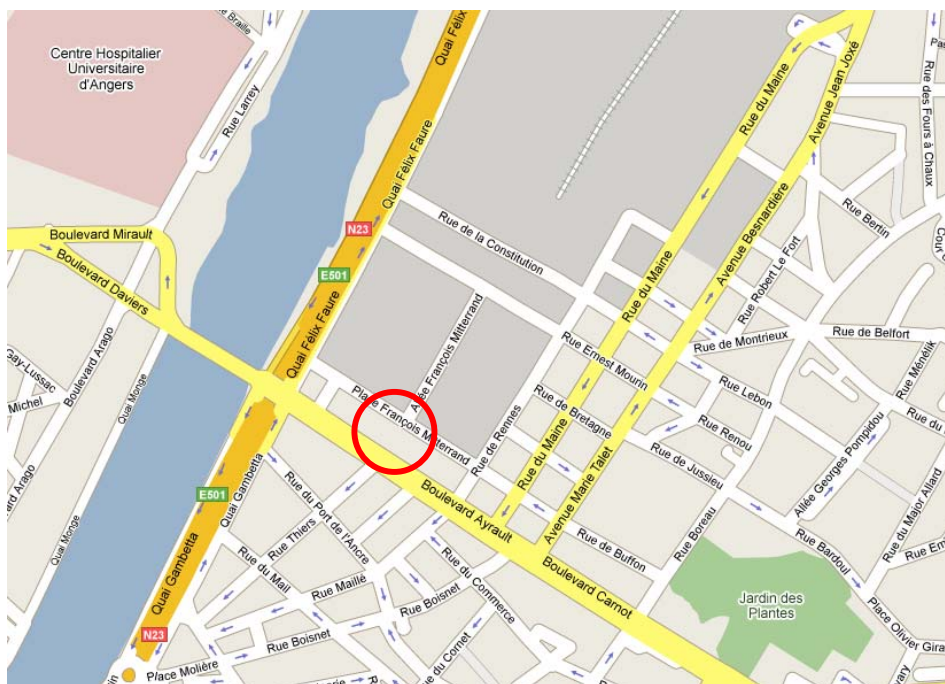

LE PARC FRANÇOIS. MITTERRAND (EN ENCLOS)

Situation :
Dans le quartier Saint Serge

Accès :
Rue de Rennes et
rue Robert

☎ 02.41.24.13.40

284 places

Ouvert : 24 h./24

Vidéo surveillance

Hauteur maximum : 1,90 m.

Accès autorisé aux véhicules
GPL munis de soupape de
sécurité

Parking Payant

du lundi au samedi

de 9 H. à 12 h. - de 14 h. à 19 h.

1ère ½ heure gratuite

2ème ½ heure 1.00 €
puis 0.50 € / ½ heure