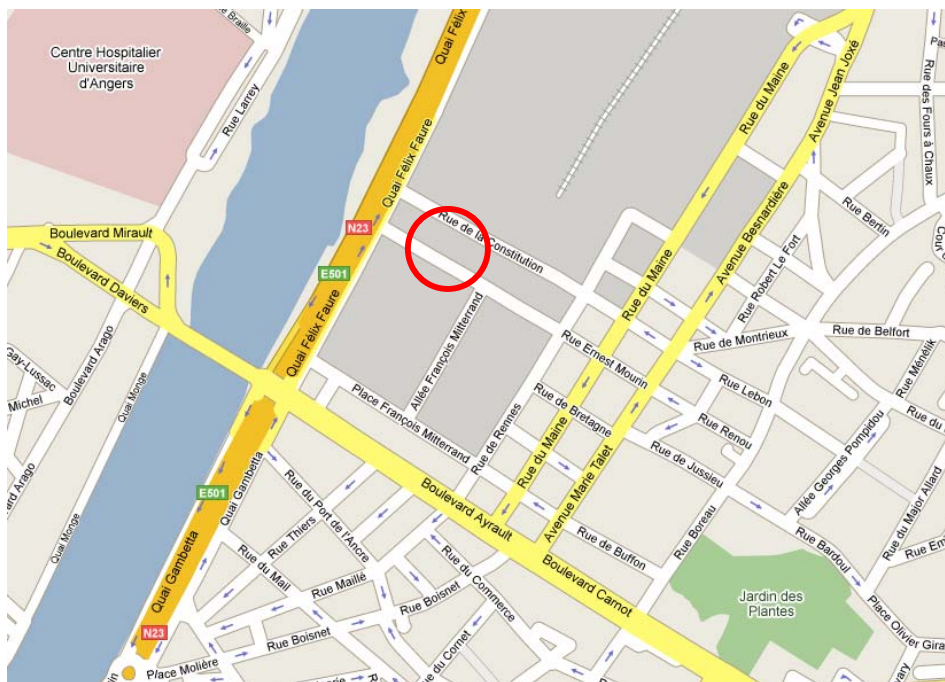

LE PARC DES BERGES DU MAINE

Situation :
Dans le quartier Saint Serge
A proximité du multiplexe

Accès :
Av. des Droits de l'Homme

☎ 02.41.24.13.40

305 places

Ouvert : 7 h.00 à 1 h.00
Accessible 24 h./24

Vidéo surveillance

Hauteur maximum : 1,90 m.

Accès autorisé aux véhicules
GPL munis de soupape de
sécurité

Tarifs horaires

1 h. : 0.80 €
2 h. : 1.60 €
3 h. : 2.10 €
> 3 h. : 0.20 € par heure supplémentaire
Forfait nuit (19 h. à 10 h.) : 1 €
4,30 € par tranche de 24 h.

Tarif cinéma
1.00 € pour 3 heures

Tarifs abonnements

Permanent (24 h./24)
40 € / mois - 110 € / trimestre

Nuit
22 € / trimestre

Travail
27.50 € / mois - 80 € / trimestre