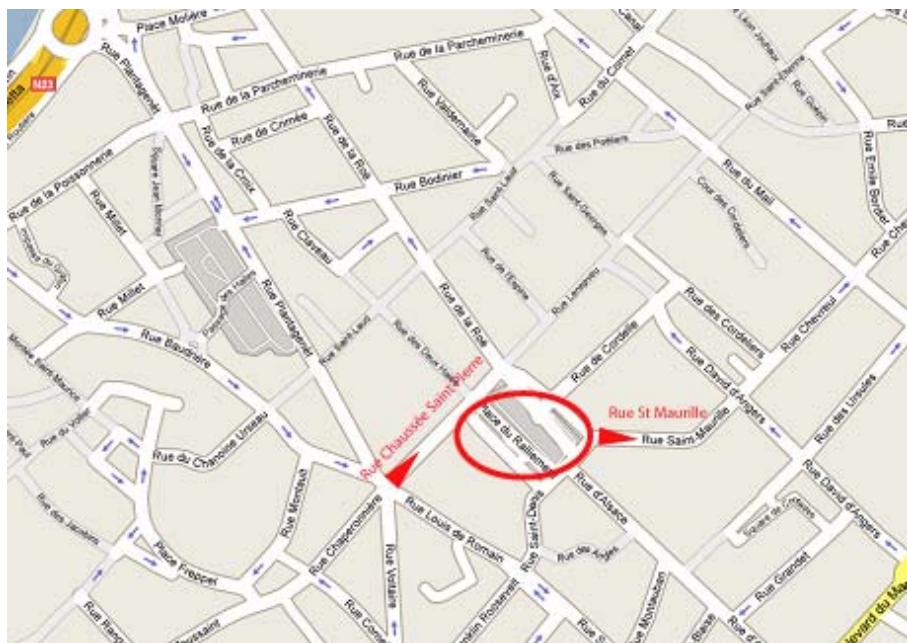

LE PARC DU RALLIEMENT

Situation :
En plein centre ville

Accès :
Chaussée Saint Pierre

Sortie :
Rue Saint Maurille

☎ 02.41.24.13.40

412 places autos
36 places motos
6 places petite dimension
3 places véhicules électriques
9 places handicapés

Ouvert : 24 h./24

Vidéo surveillance

Accès pour personne à mobilité réduite (2 ascenseurs)

Ambiance musicale

Hauteur maximum : 1,90 m.

Accès autorisé aux véhicules GPL munis de soupape de sécurité

Tarifs horaires

1ère heure : 2.00 €
2ème heure : 2.00 €
3ème heure : 1.00 €
> 3 h. : 1.00 € par heure supplémentaire

Forfait nuit ou spectacle * (19 h. à 10 h.) : 2 €
* avec possibilité de pré-paiement

Nuit hôtel ** (19 h. à 10 h.) : 1 €
** vente de tickets aux hôteliers

Tarifs abonnements

Permanent « standard »
150 € / mois – 400 € / trimestre

Permanent « résidents »
75 € / mois – 200 € / trimestre

Permanent « nuit »
30 € / trimestre